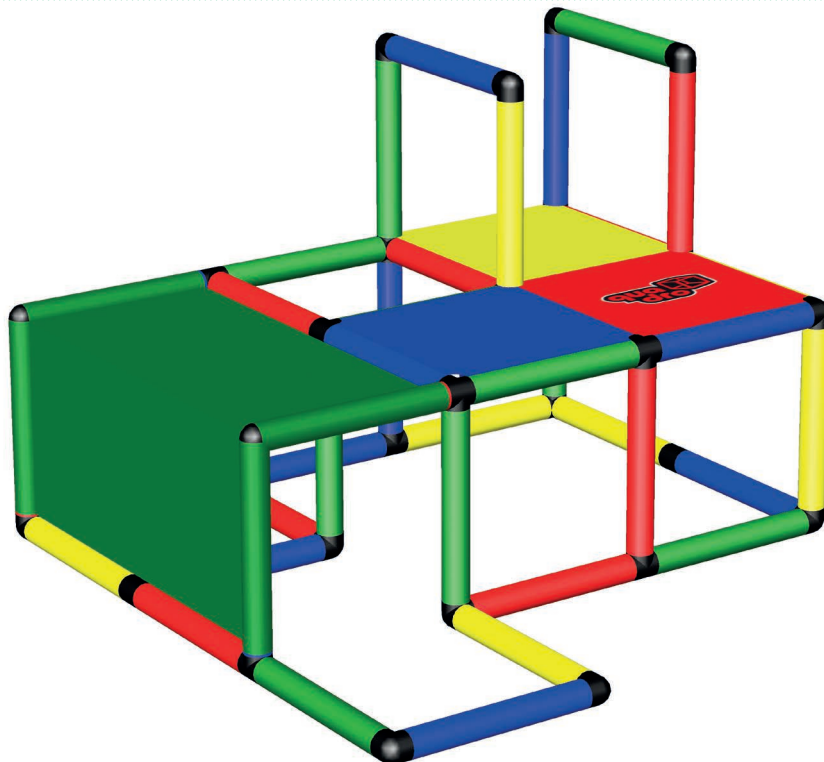

Privater Spielplatz mit Kletter-
rampe und Bogenrutsche

Private Playground with
Climbing Ramp and Curved
Slide

C0017

Babyhöhle

Baby Cave

125 x 125 x 85 cm

12 m/mo ⌚ 2 std/h

A0027

1

2

Partybar für Kinder

Childrens Party Bar

125 x 85 x 85 cm

18 m/mo ⌚ 2 std/h

A0028

1