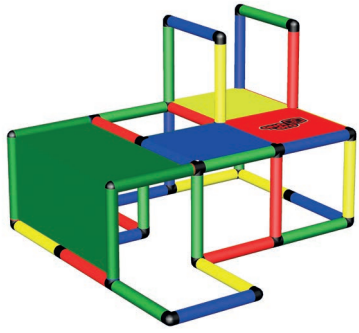

Privater Spielplatz mit Kletter-
rampe und Bogenrutsche

Private Playground with
Climbing Ramp and Curved
Slide

C0017

Babyhöhle

Baby Cave

125 x 125 x 85 cm

12 m/mo ⌚ 2 std/h

A0027