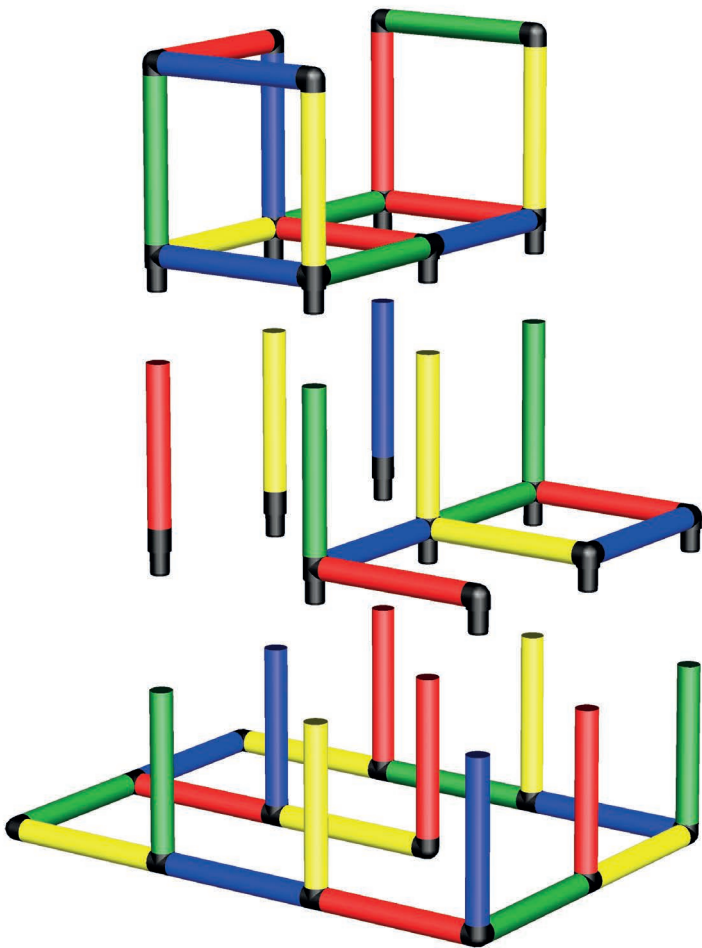

Kinder Barren

Little Gymnast Parallel Bars

165 x 125 x 85 cm

18 m/mo ⌚ 2 std/h

A0034

1

2

Aussichtsturm

Observation Tower

📏 125 x 85 x 125 cm

👤 18 m/mo 🕒 2 std/h

A0035

1

2

Spielburg

Play Castle