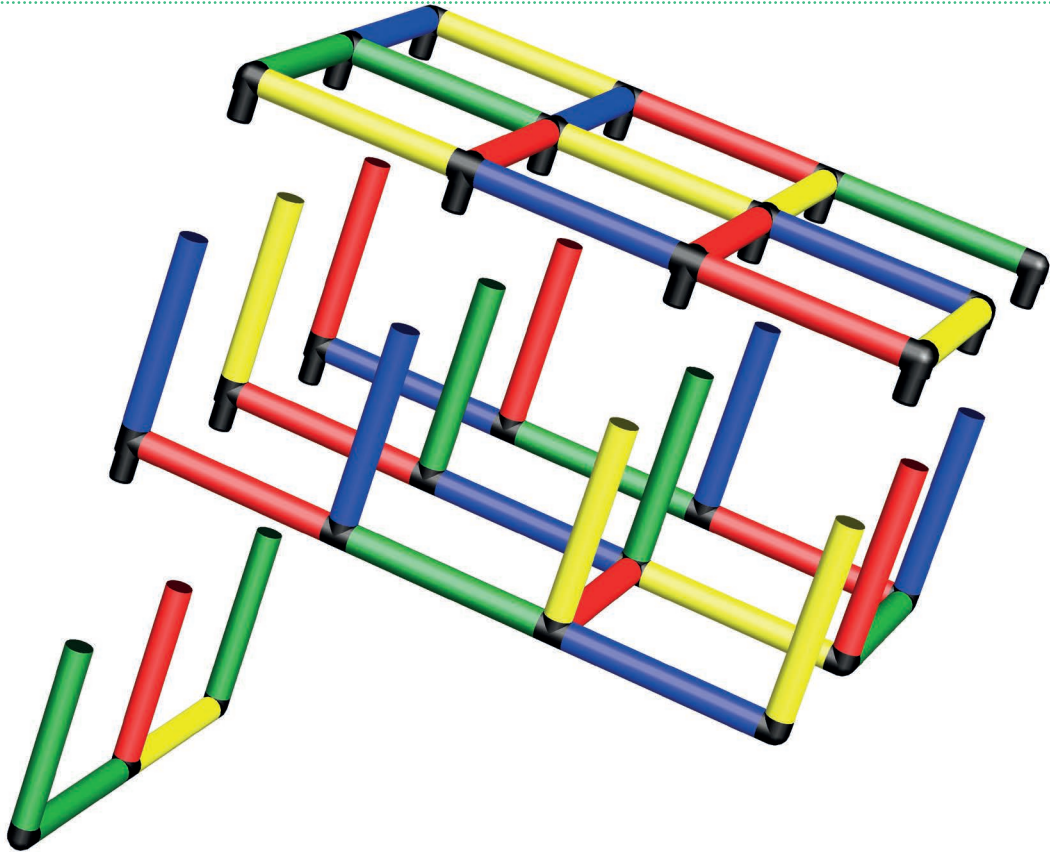

Rampe für Kletterer

Ramp for Climbers

145 x 85 x 80 cm

12 m/mo ⌚ 2 std/h

A0039

1

2