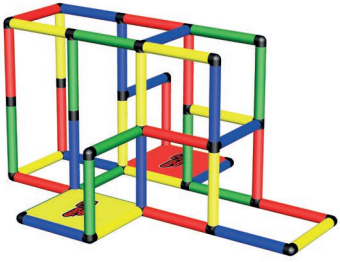

Kinder Barren

Little Gymnast Parallel Bars

165 x 125 x 85 cm

18 m/mo ⌚ 2 std/h

A0034

1

2

Aussichtsturm