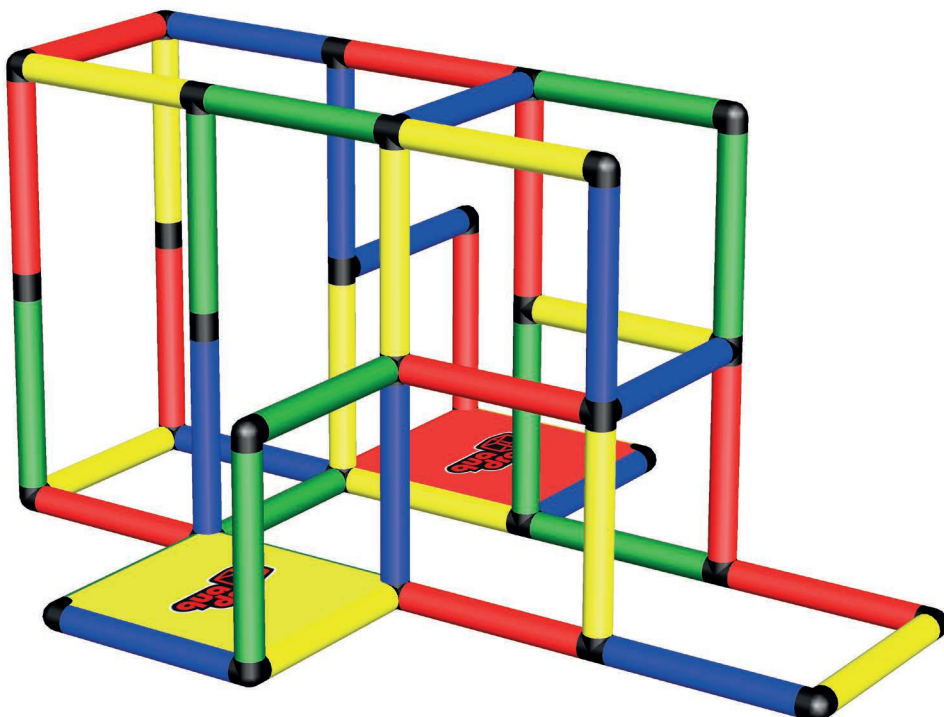

Kinder Barren

Little Gymnast Parallel Bars

165 x 125 x 85 cm

18 m/mo ⌚ 2 std/h

A0034

1

2

Aussichtsturm

Observation Tower

📏 125 x 85 x 125 cm

👤 18 m/mo 🕒 2 std/h

A0035

1

2

Spielburg

Play Castle