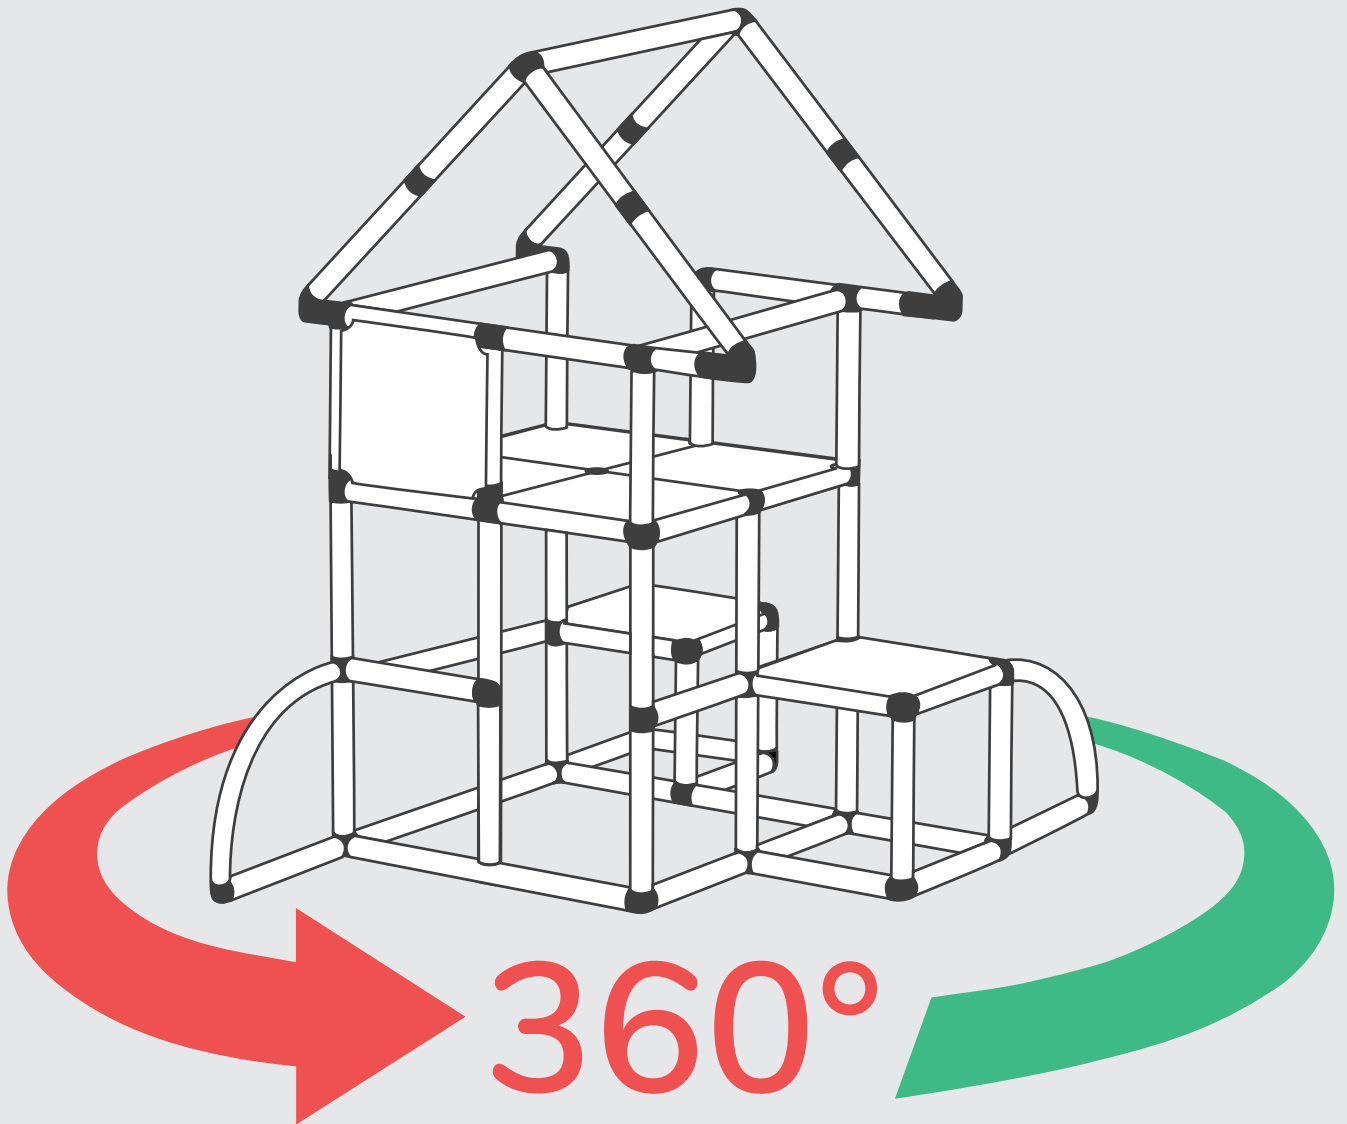

quadro STARTER

128 40
14 Designs

200 Teile
200 parts

Ab 6 Monate – 3 Jahre
From 6 months – 3 years

über 400 Designs
more than 400 designs

Mobilgeräte optimiert
Optimized for smartphones

www.quadromdb.com

Features

- | | | |
|---|---|--|
|  360° Ansicht
360° view |  Altersempfehlung
Recommended age |  Aufbauzeit
Build time |
|  Hilfreiche Downloads
Useful downloads |  Designmaße
Design dimensions |  Erforderliche Baukästen
Required kits |