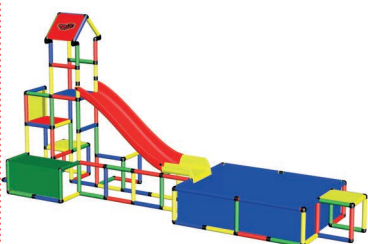

▶ 14 – 16

Einfacher Turm mit Pool
und Modularrutsche

Simple Pool Tower
with Modular Slide

C0004