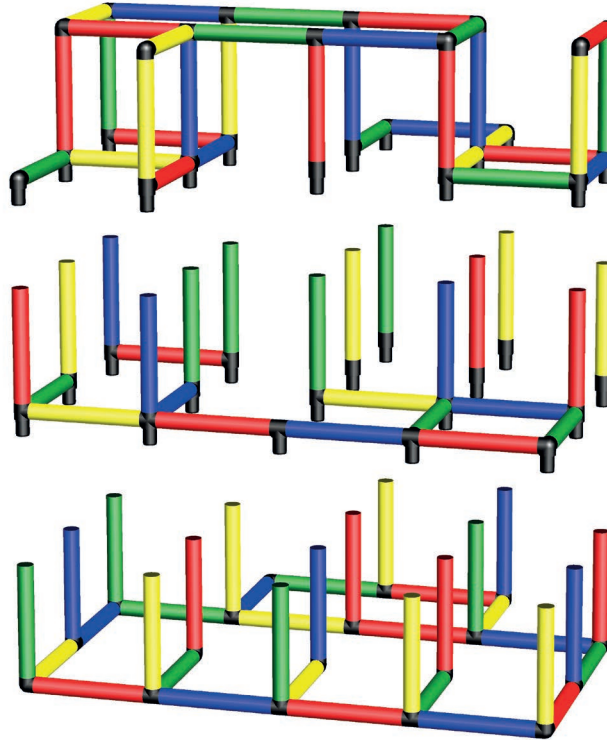

3 j/yr ⌚ 4 std/h

B0026

Erforderliche Baukästen Required Kits

2x

1

2

Einfacher Pool Tower mit
Modularrutsche

Simple Pool Tower with
Modular Slide