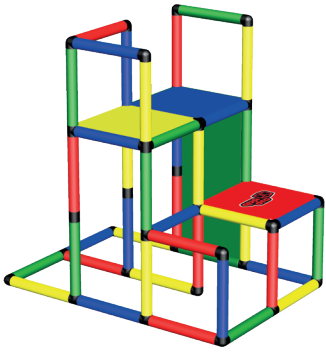

Kinder Barren

Little Gymnast Parallel Bars

165 x 125 x 85 cm

18 m/mo ⌚ 2 std/h

A0034

1

2

Aussichtsturm

Observation Tower

📏 125 x 85 x 125 cm

👤 18 m/mo 🕒 2 std/h

A0035

1

2

Spielburg

Play Castle