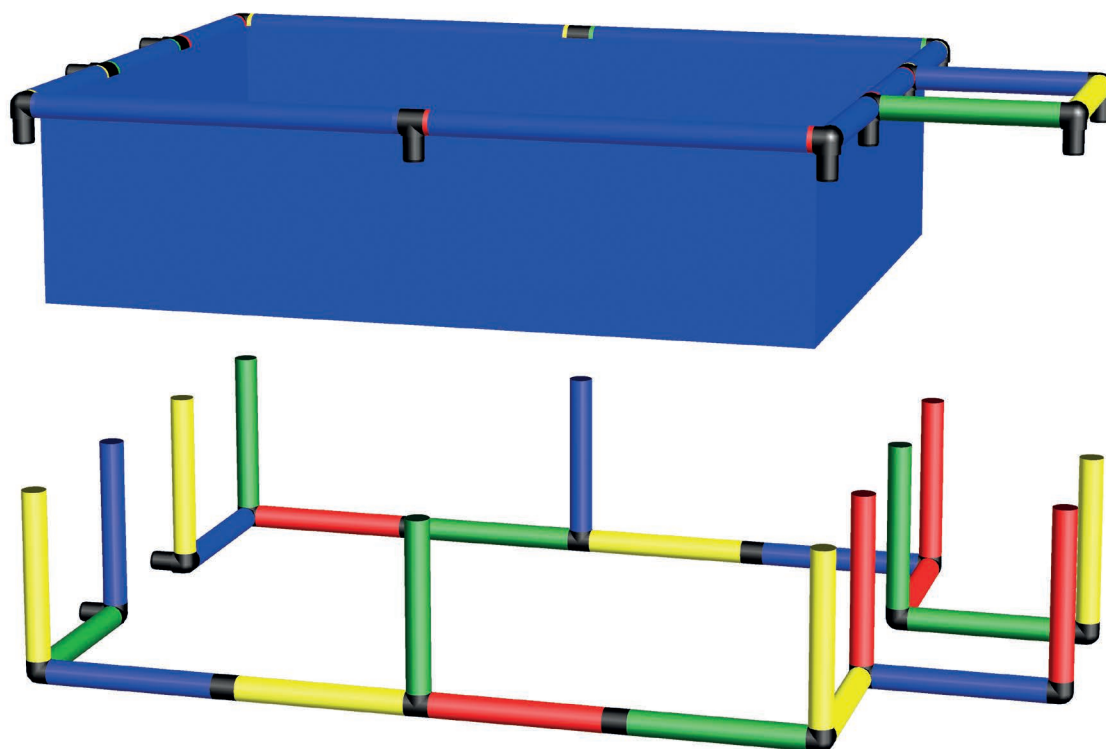

Einfacher Pool Tower mit
Modularrutsche

Simple Pool Tower with
Modular Slide

485 x 125 x 226 cm

3 j/yr ⌚ 5 std/h

C0004

Erforderliche Baukästen Required Kits

1x

1x

1x

1x

1

2