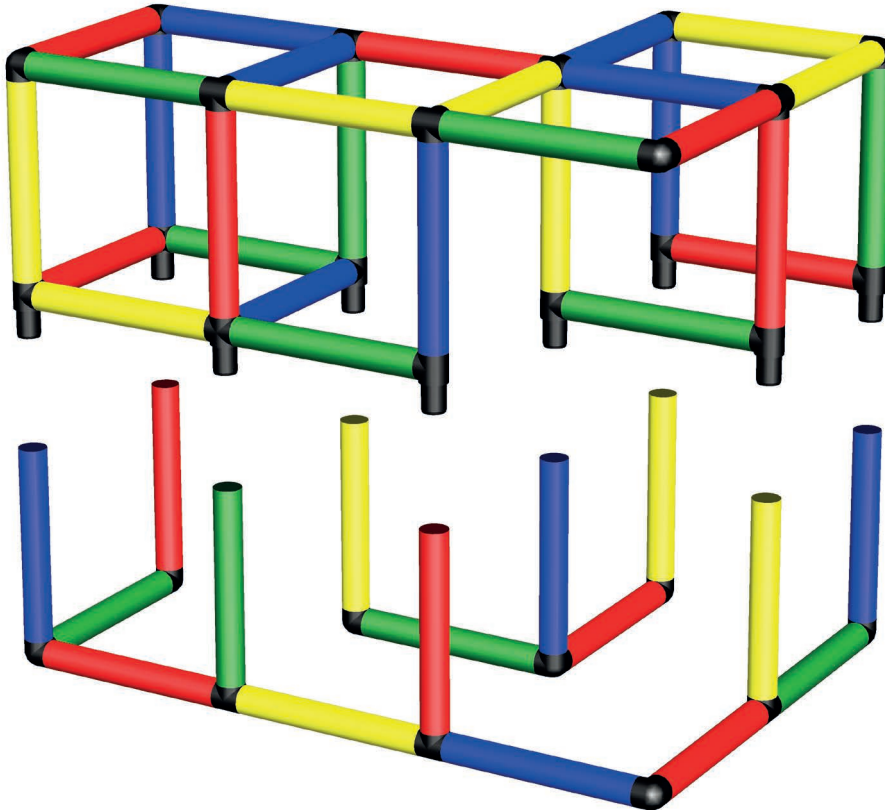

1

2

Partybar für Kinder

Childrens Party Bar

125 x 85 x 85 cm

18 m/mo ⌚ 2 std/h

A0028

1