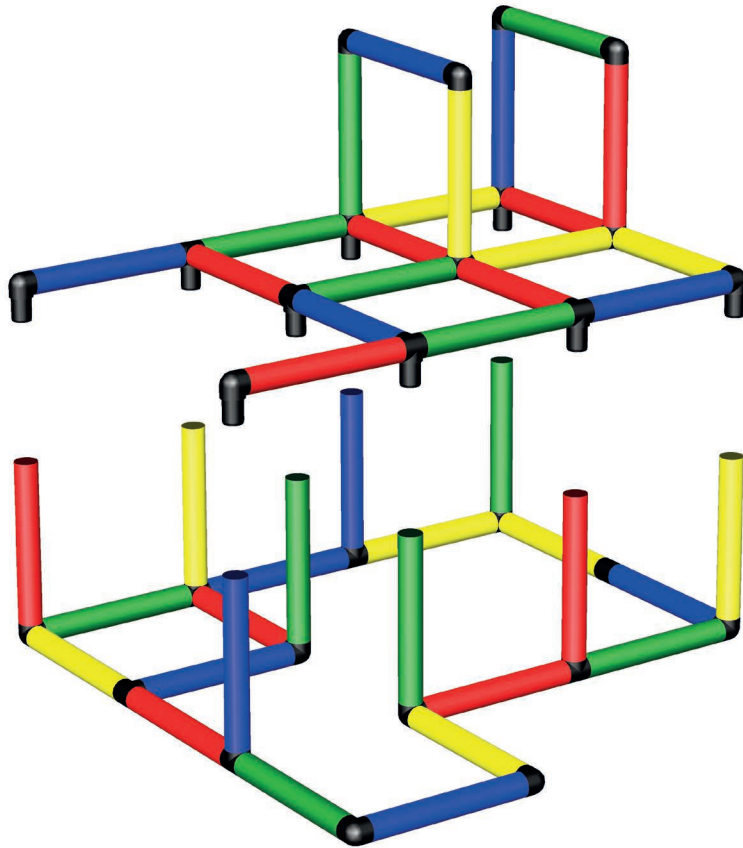

Babyhöhle

Baby Cave

125 x 125 x 85 cm

12 m/mo ⌚ 2 std/h

A0027

1

2