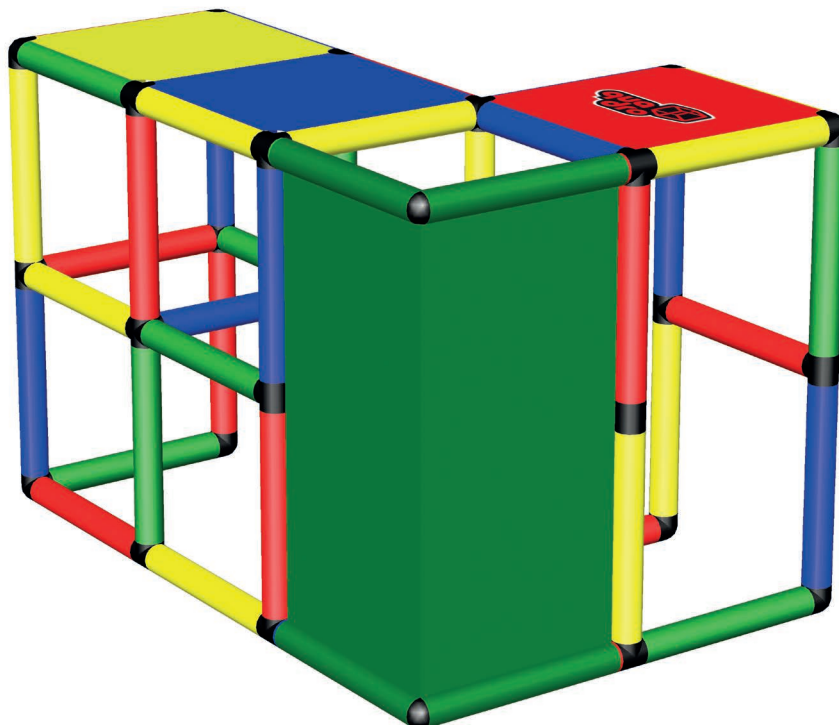

Partybar für Kinder

Childrens Party Bar

125 x 85 x 85 cm

18 m/mo ⌚ 2 std/h

A0028

1

2