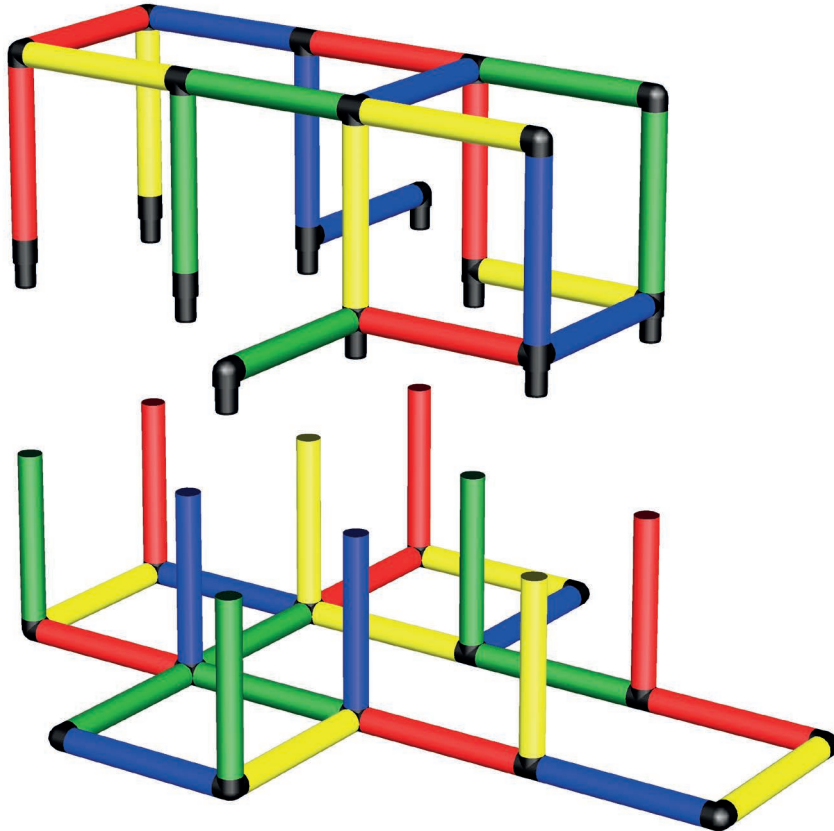

Kinder Barren

Little Gymnast Parallel Bars

165 x 125 x 85 cm

18 m/mo ⌚ 2 std/h

A0034

1

2

Aussichtsturm

Observation Tower

📏 125 x 85 x 125 cm

👤 18 m/mo 🕒 2 std/h

A0035

1

2

Spielburg

Play Castle