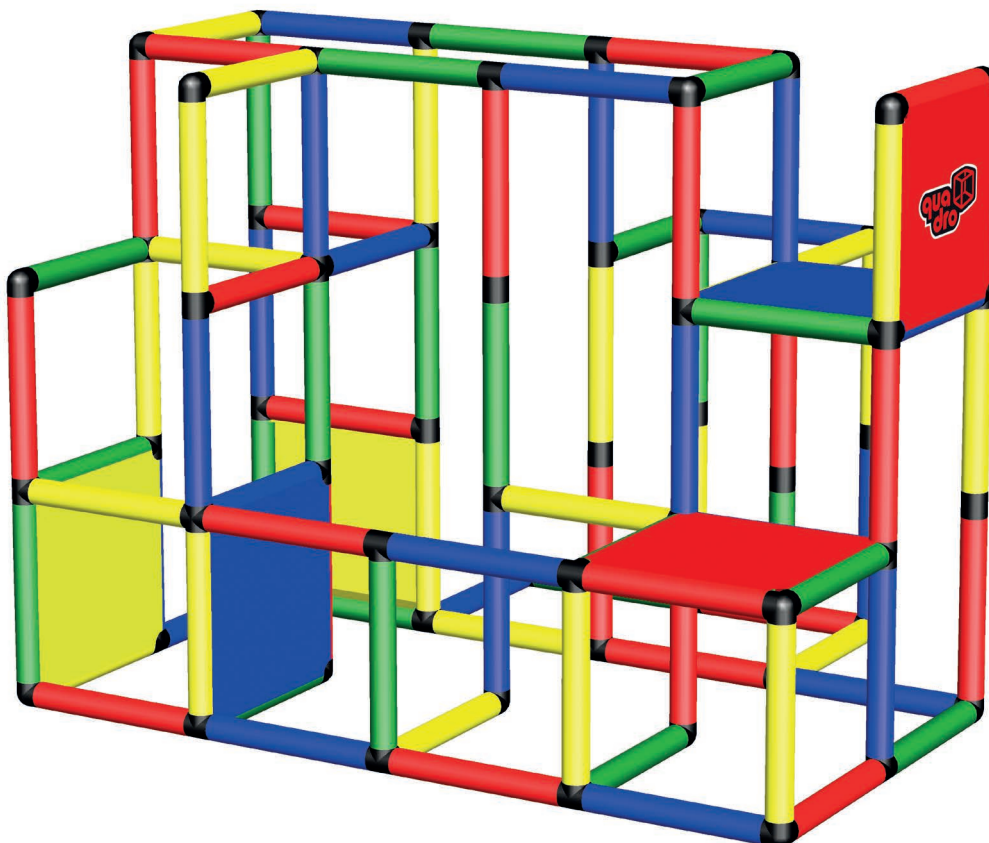

3 j/yr ⌚ 4 std/h

B0026

Erforderliche Baukästen Required Kits

2x

1

2

Einfacher Pool Tower mit
Modularrutsche

Simple Pool Tower with
Modular Slide