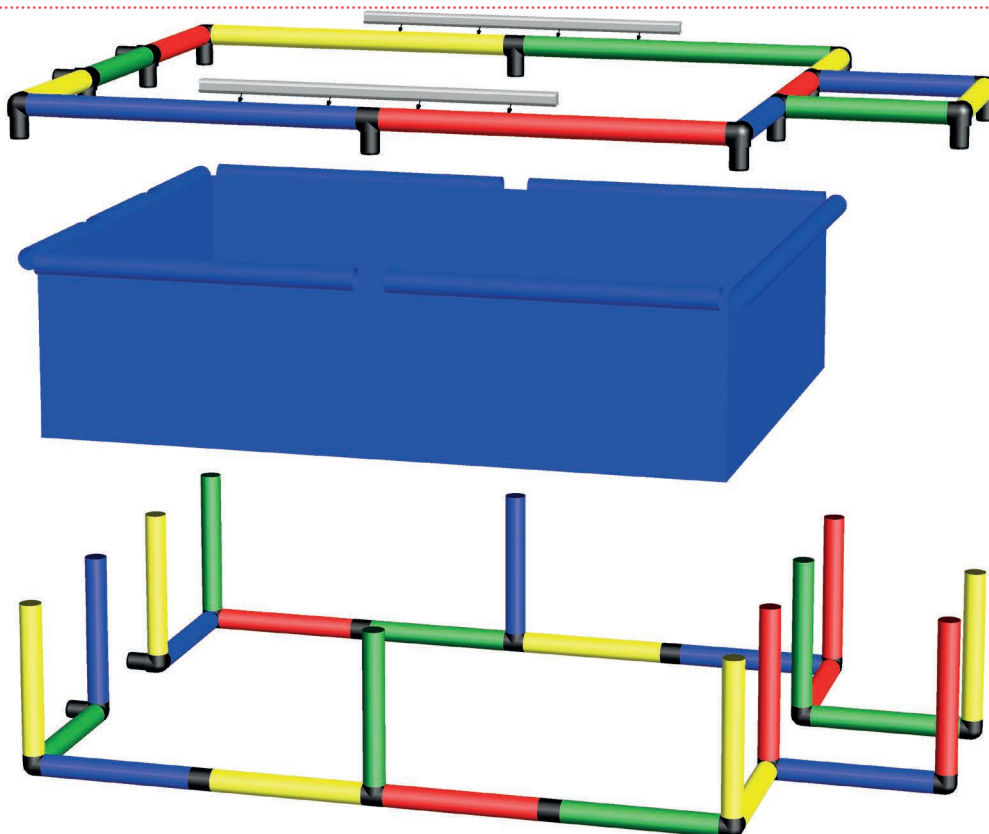

Einfacher Pool Tower mit
Modularrutsche

Simple Pool Tower with
Modular Slide

485 x 125 x 226 cm

3 j/yr ⌚ 5 std/h

C0004

Erforderliche Baukästen Required Kits

1x

1x

1x

1x

1

2