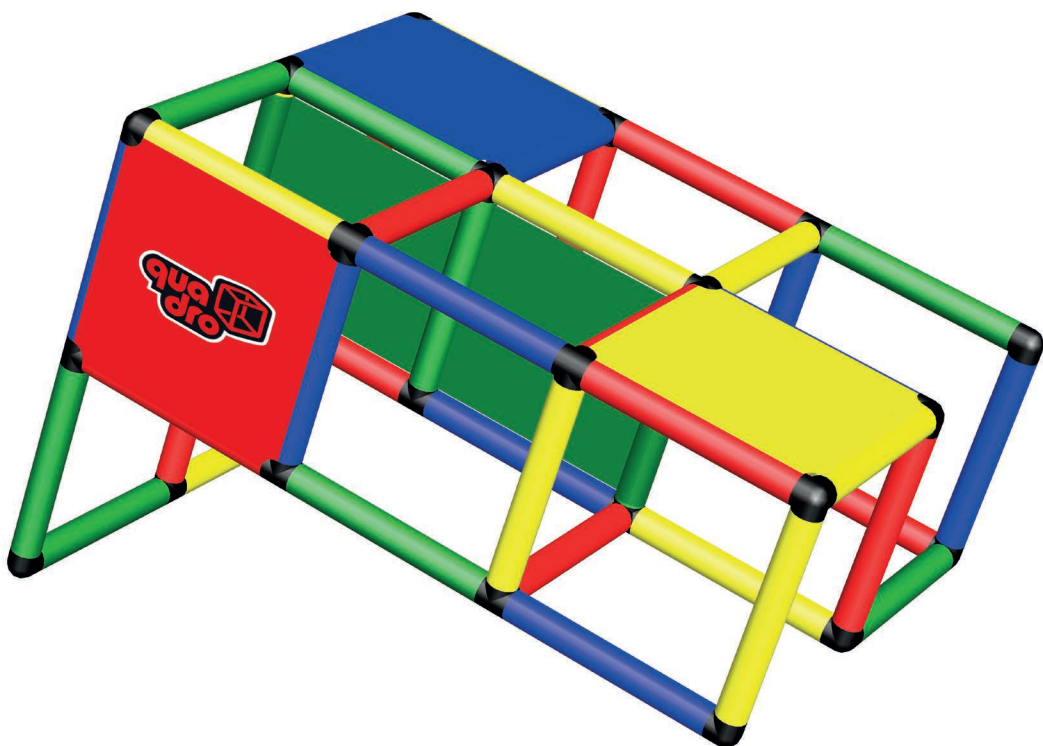

Rampe für Kletterer

Ramp for Climbers

145 x 85 x 80 cm

12 m/mo ⌚ 2 std/h

A0039

1

2