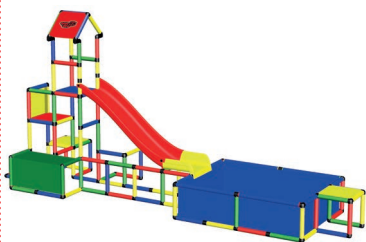

3 j/yr ⌚ 4 std/h

B0026

Erforderliche Baukästen Required Kits

2x

1

2

Einfacher Pool Tower mit
Modularrutsche

Simple Pool Tower with
Modular Slide